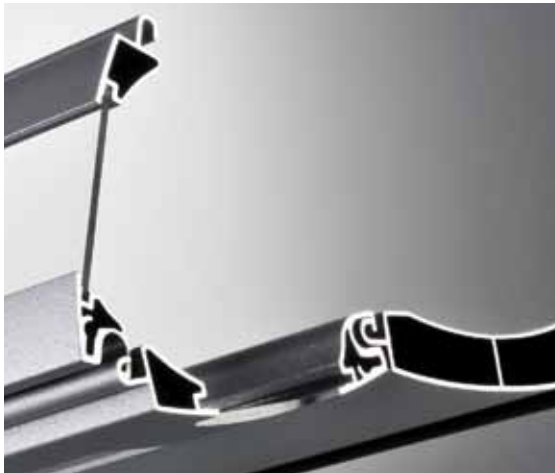

Komfort und Sicherheit durch moderne Antriebstechnik

Die Steuerung ist per Funkhandsender oder Schlüsseltaster bequem und komfortabel möglich.

Natürlich lässt sich das Tor im Notfall ohne großen Kraftaufwand auch per Hand öffnen. Eine integrierte Garagenbeleuchtung sowie eine leichte Bedienung mit Handsender (1) oder der Sonderausführung für den Zigarettenanzünder (2) runden das System ab.

Fühlen Sie sich sicher durch die hervorragende Hinderniserkennung von ALUKON.