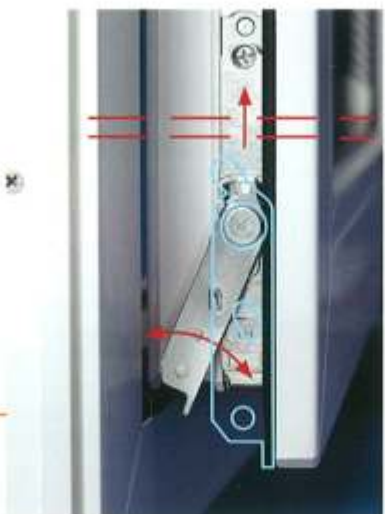

Durchdachte Technik bis ins Detail

Hohe Tragfähigkeit

bei minimalem Verschleiß. Anschlagdämpfung verhindert harten Kippaufschlag deutlich. Integrierte Zuschlagsicherung.

Besonders leichtgängig

Der einzigartige „Komfort Pilzbolzen“ sorgt neben der Einbruchhemmung durch seine selbstständige Höhenverstellung für eine besondere Leichtgängigkeit bei der Bedienung des Flügels. Bei geringem Verschleiß bietet er Funktionssicherheit über Jahrzehnte.

Besonders sicher

Jedes Fenster ist schon in der Basisversion standardmäßig mit diesen Sicherheitsschließteilen und mit „Komfort Pilzbolzen“ ausgestattet und bietet so schon erhöhte Grundsicherheit. Weitere Informationen auf Seite 12.

Höchster Bedienkomfort

Durch den Flügelheber wird das Fenster beim Schließen automatisch angehoben und ermöglicht somit eine dauerhaft leichte Bedienung. Ebenso wirkt er auch in der Kippstellung. Für die Sicherheit ist der Flügelheber mit einer Fehlbedienungs Sperre ausgerüstet.